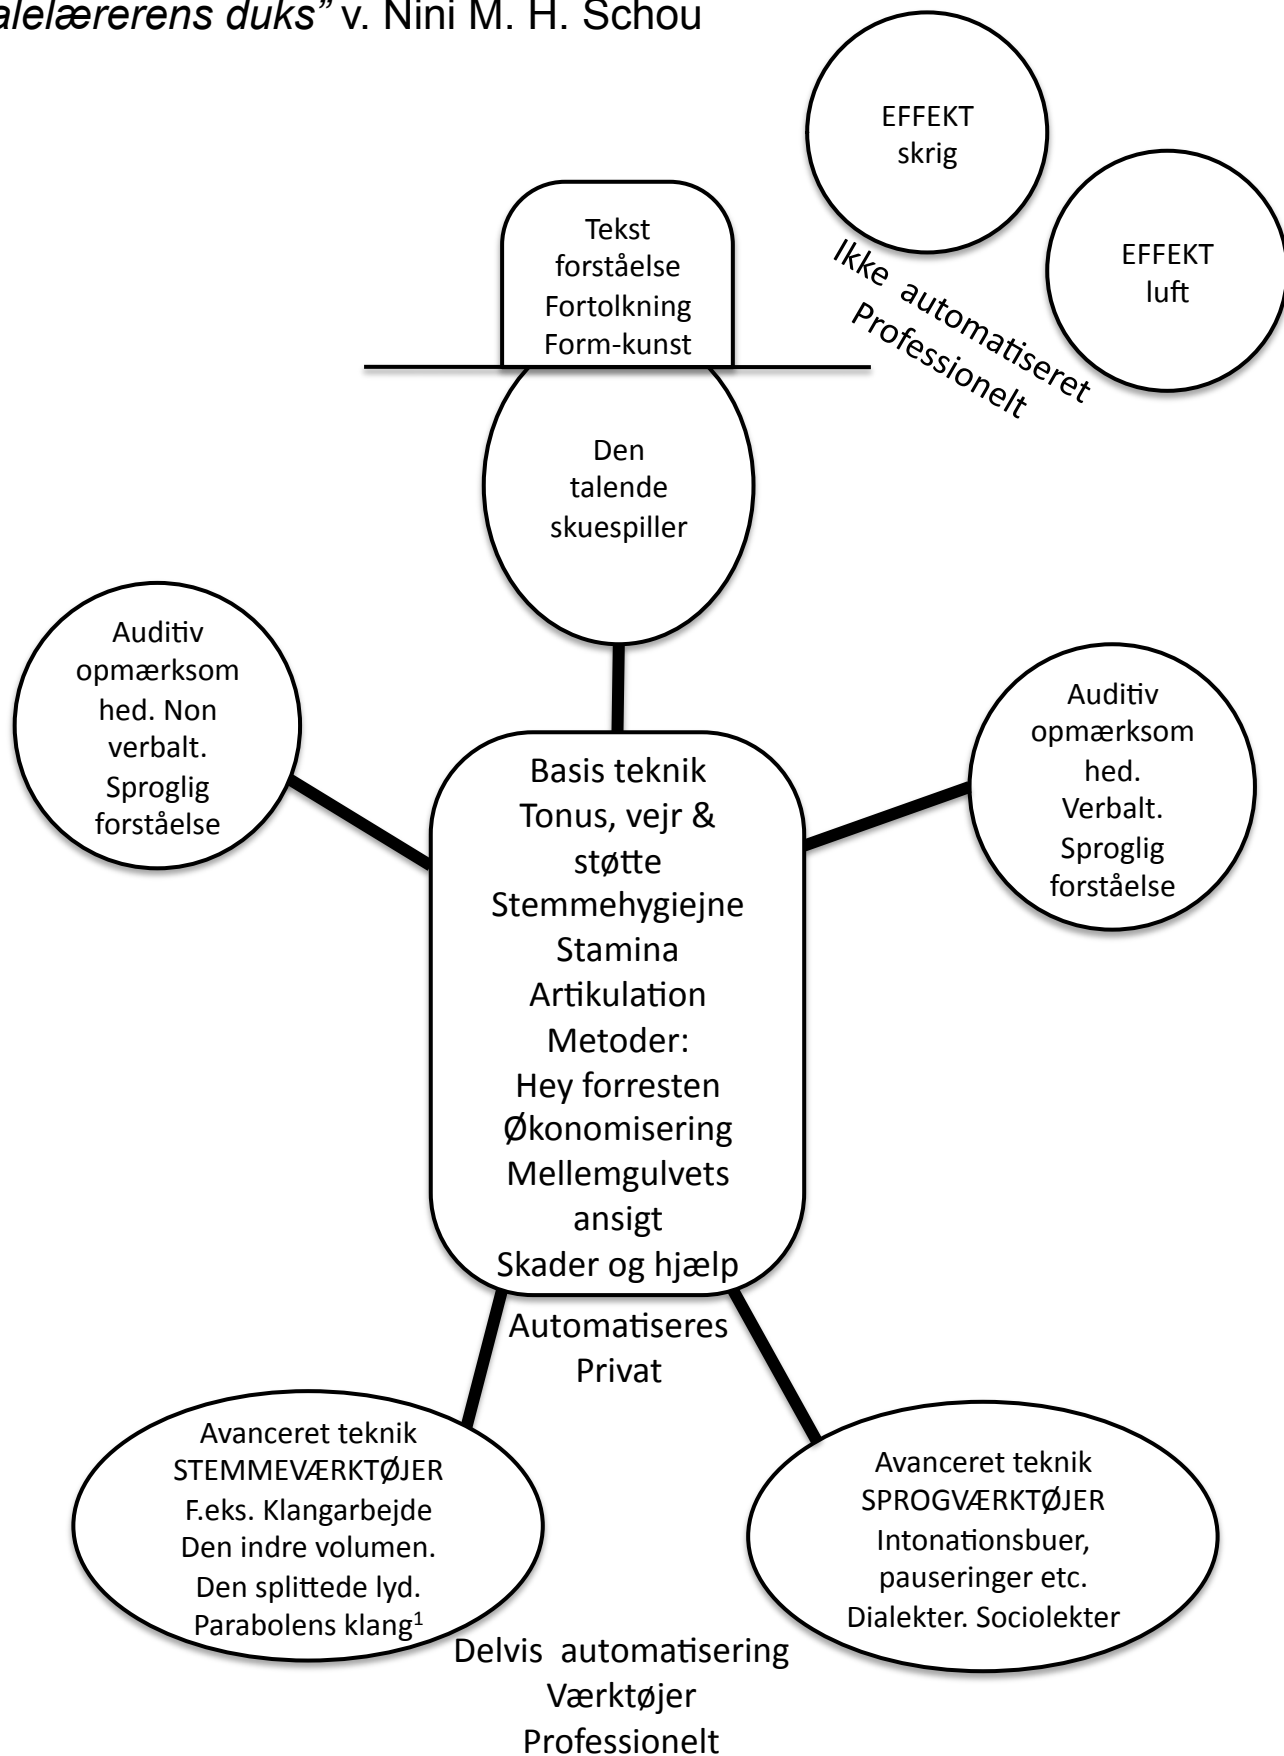

“Talelærerens duks” v. Nini M. H. Schou

<sup>1</sup>“Parabolen” i samarbejde m. Thue Rasmussen